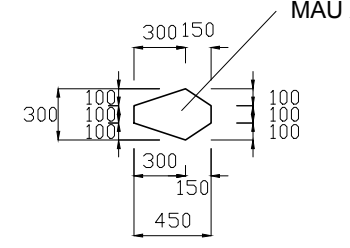

# MẶT BẰNG TRẦN

# CHI TIẾT MẶT BẰNG TRẦN

CHỈ THẠCH CAO DÀY  
9mm x 80mm SƠN  
MÀU NÂU ĐẬM

CÁP HỖ ĐẶT ĐÈN LED  
MÀU XANH LÁ

CHỈ THẠCH CAO  
100mm X 100mm SƠN  
MÀU NÂU ĐẬM

# CHI TIẾT MẶT BẰNG TRẦN

CẤP HỖ 100mm

# CHI TIẾT MẶT ĐỨNG 1

HỘP THẠCH CAO DÀY 60mm