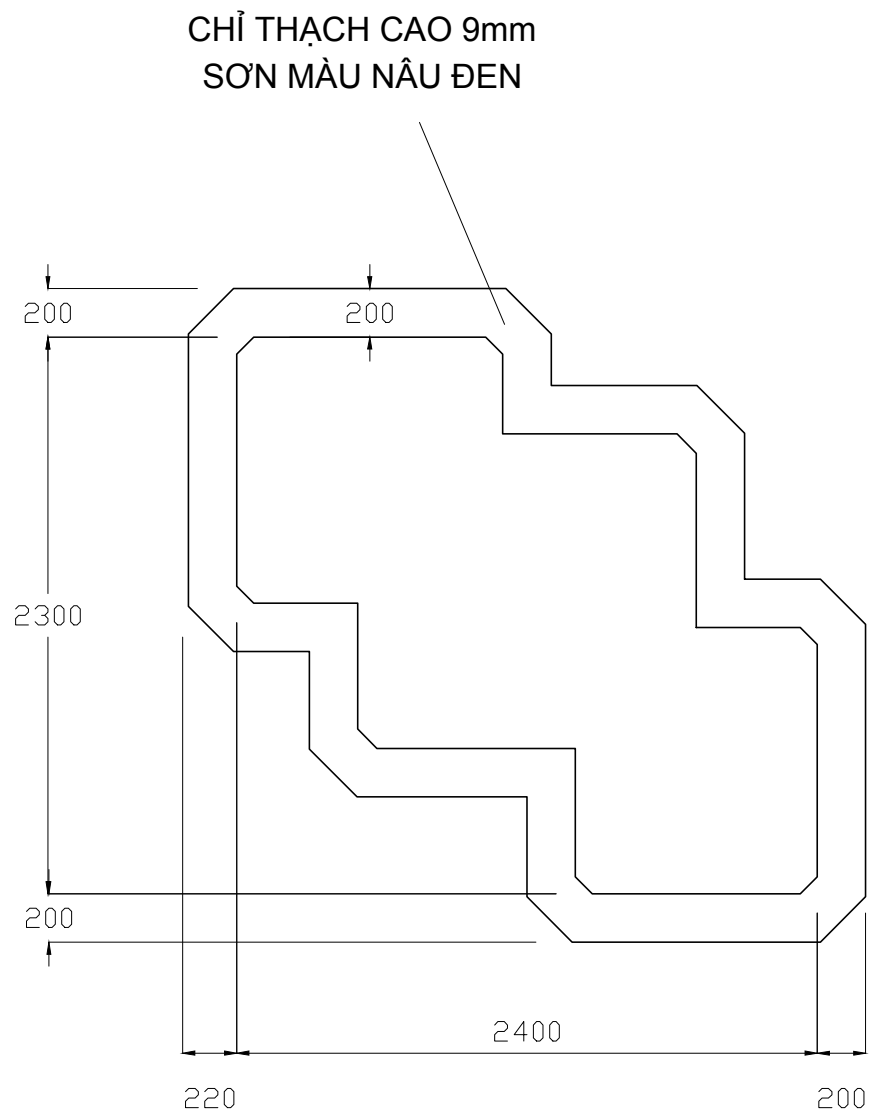

# MẶT BẰNG SÀN

# MẶT BẰNG TRẦN

# CHI TIẾT MẶT BẰNG TRẦN

CHỈ THẠCH CAO DÀY  
9mm x 80mm SƠN  
MÀU NÂU ĐẬM

CÁP HỖ ĐẶT ĐÈN LED  
MÀU XANH LÁ

CHỈ THẠCH CAO  
100mm X 100mm SƠN  
MÀU NÂU ĐẬM

# CHI TIẾT MẶT BẰNG TRẦN

CẤP HỖ 100mm