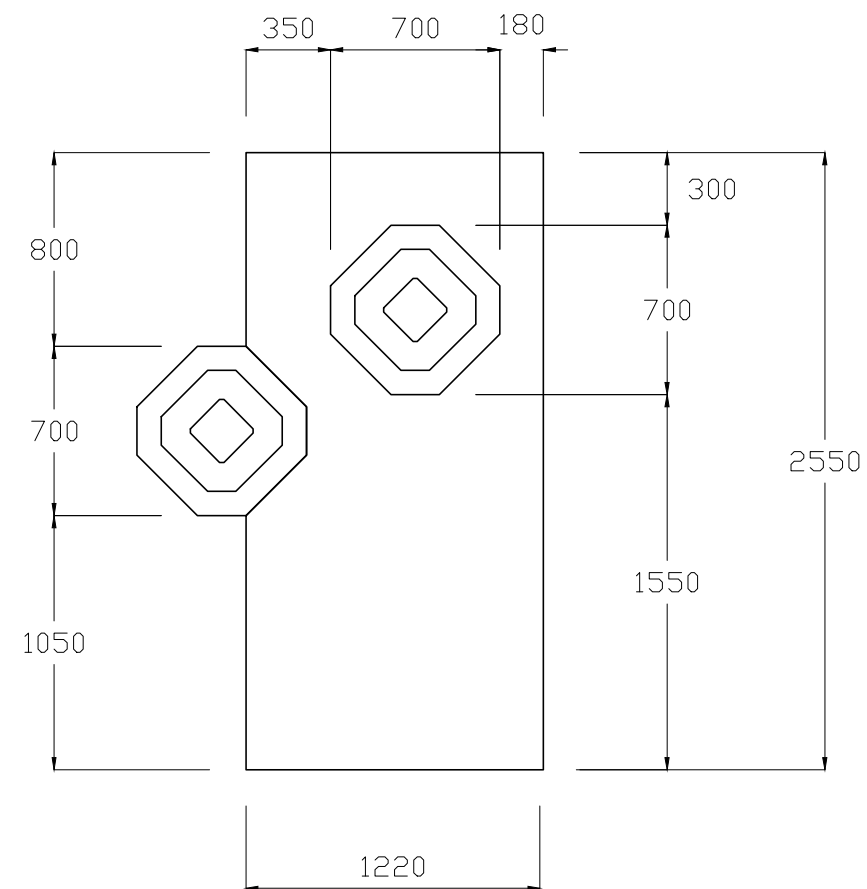

CHI TIẾT MẶT ĐỨNG 2