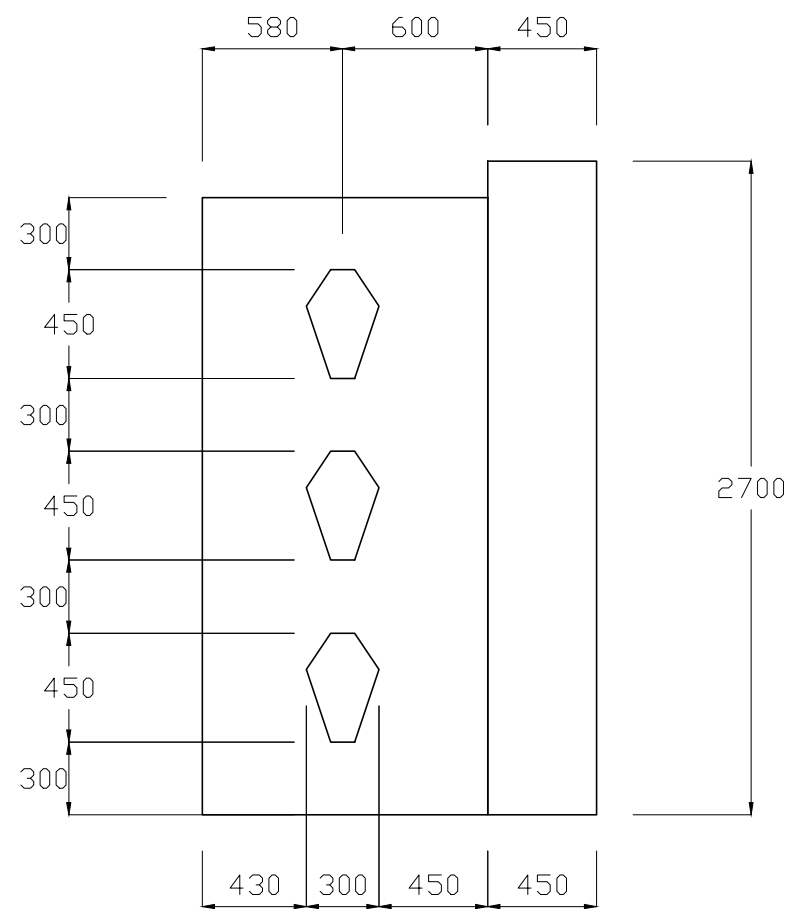

CHI TIẾT MẶT ĐỨNG 2