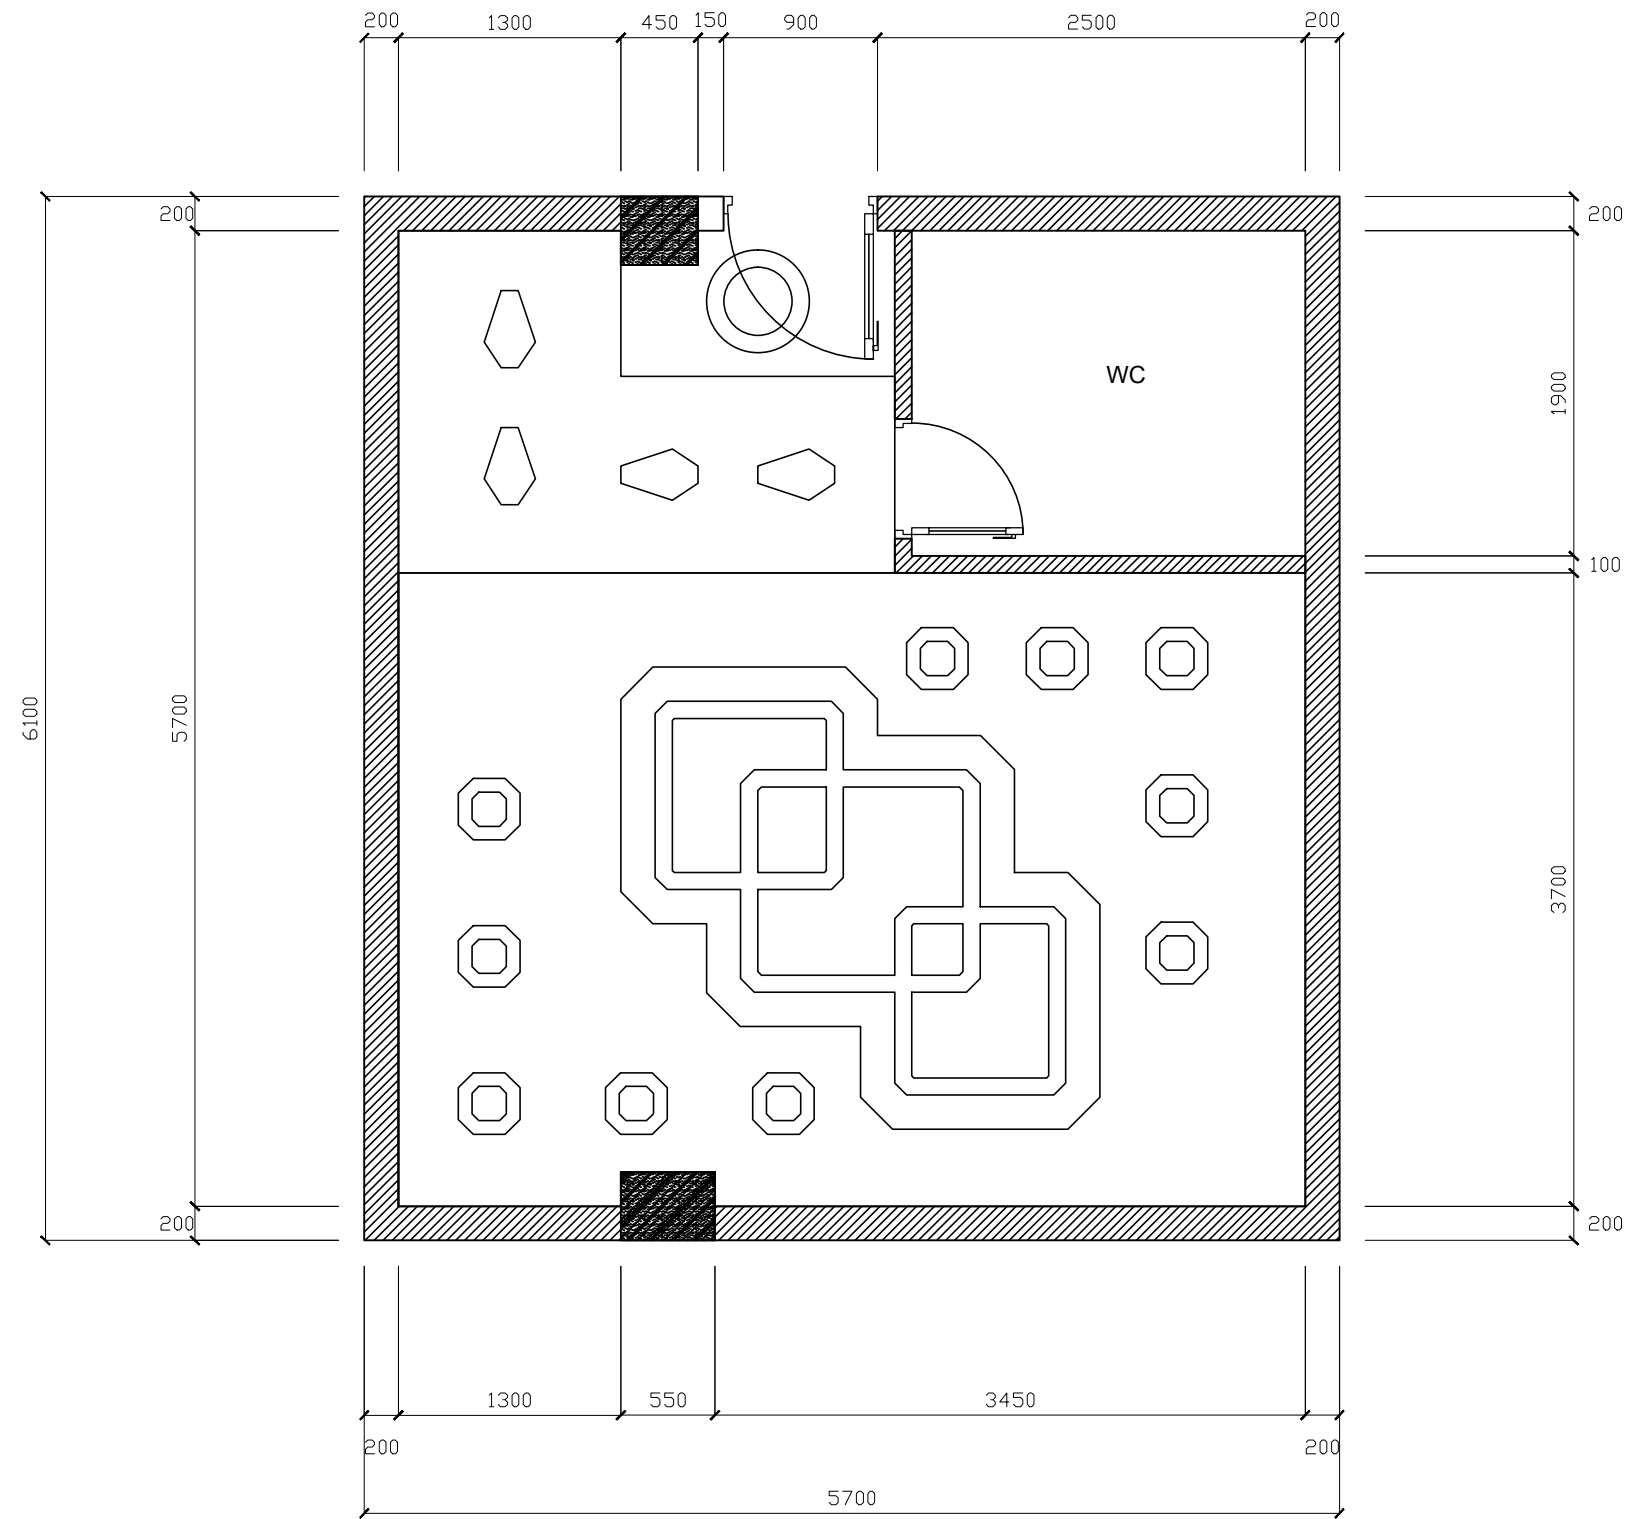

# MẶT BẰNG SÀN

# MẶT BẰNG TRẦN

# CHI TIẾT MẶT BẰNG TRẦN

CHỈ THẠCH CAO DÀY  
9mm x 80mm SƠN  
MÀU NÂU ĐẬM

CÁP HỖ ĐẶT ĐÈN LED  
MÀU XANH LÁ

CHỈ THẠCH CAO  
100mm X 100mm SƠN  
MÀU NÂU ĐẬM

# CHI TIẾT MẶT BẰNG TRẦN

CẤP HỖ 100mm