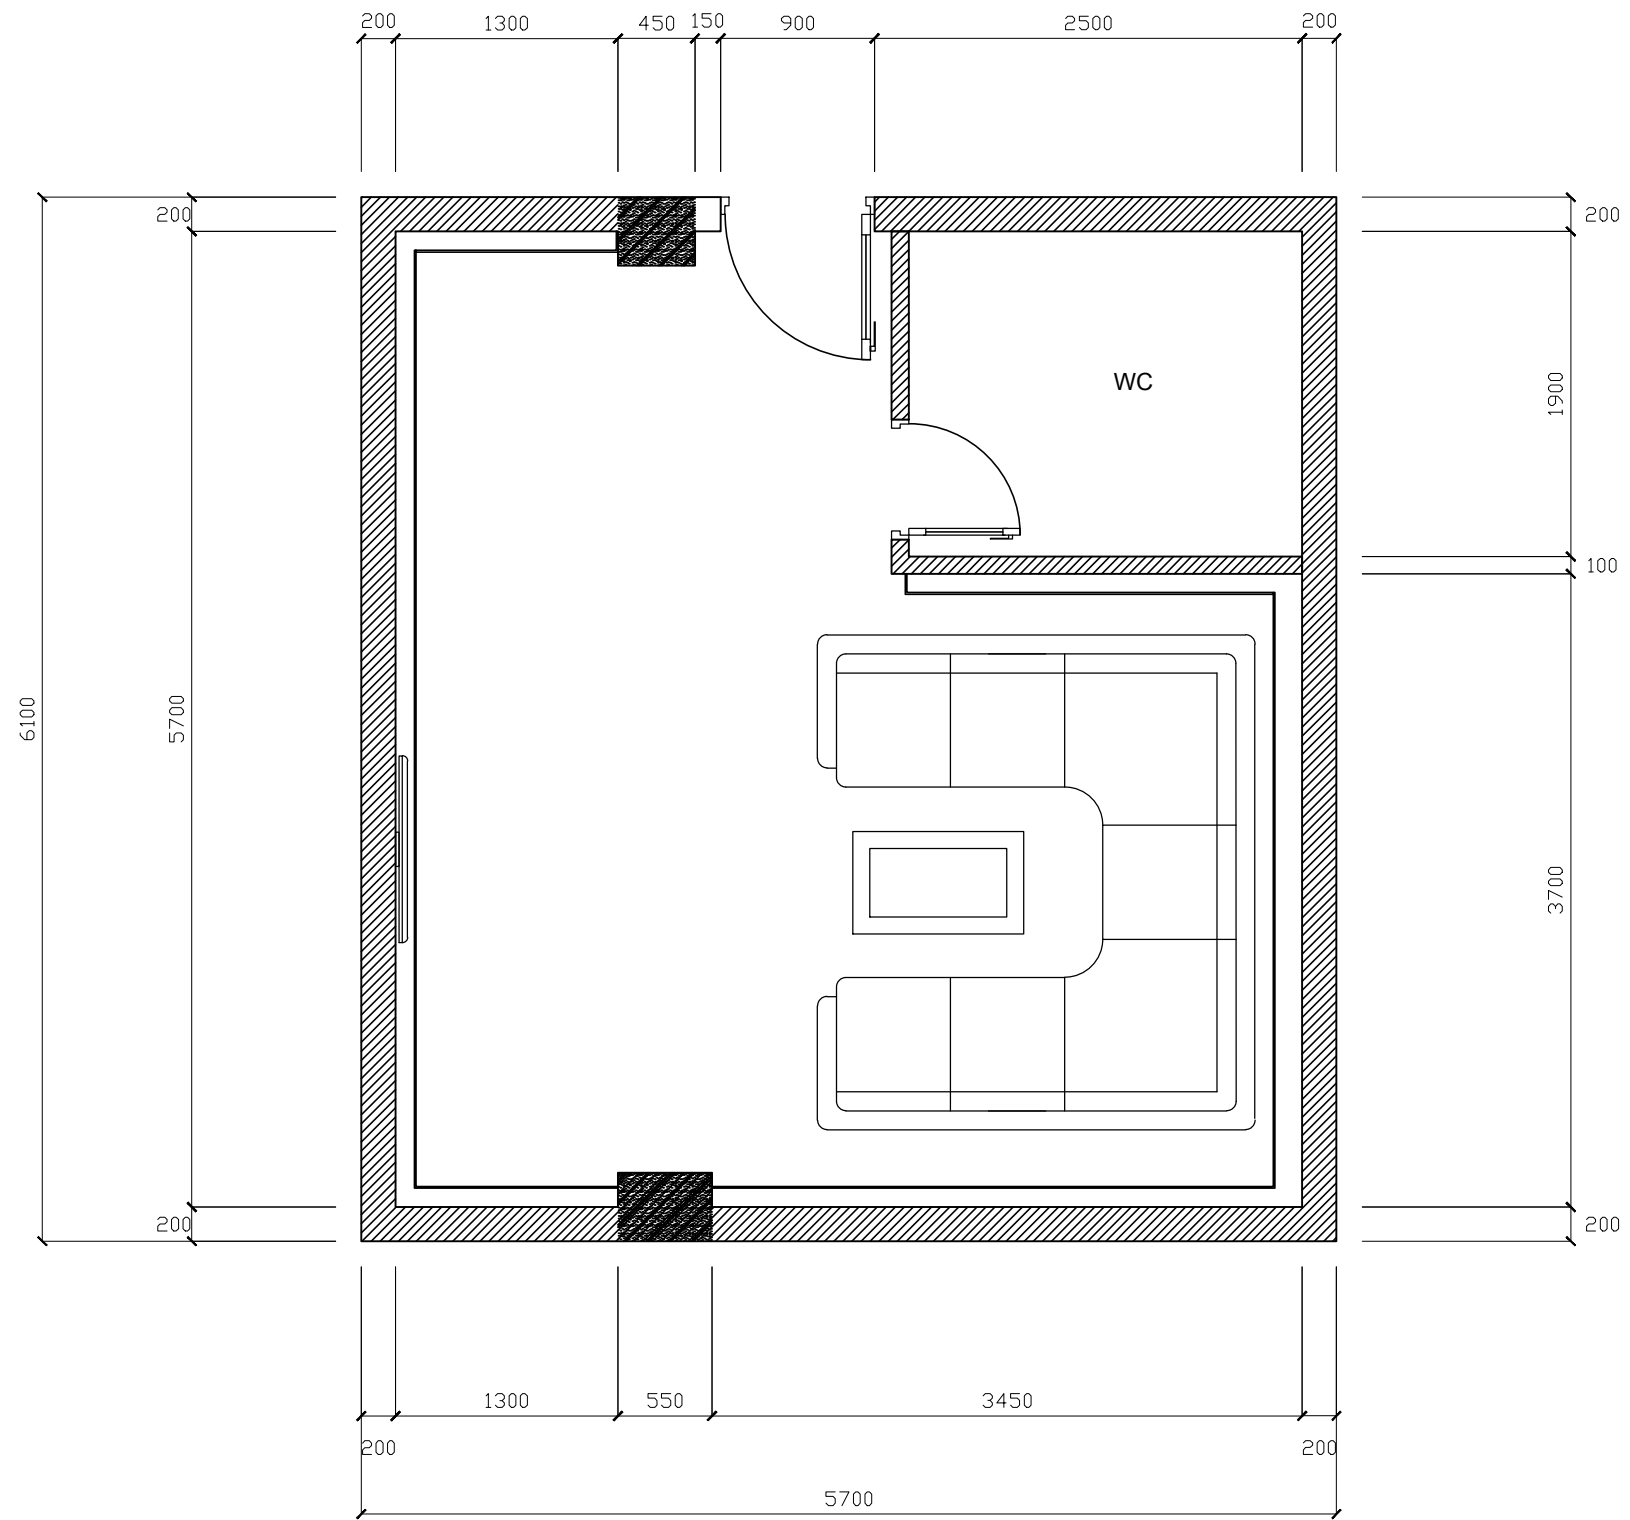

# MẶT BẰNG SÀN

# MẶT BẰNG TRẦN

# CHI TIẾT MẶT BẰNG TRẦN

CHỈ THẠCH CAO DÀY  
9mm x 80mm SƠN  
MÀU NÂU ĐẬM

CÁP HỖ ĐẶT ĐÈN LED  
MÀU XANH LÁ

CHỈ THẠCH CAO  
100mm X 100mm SƠN  
MÀU NÂU ĐẬM

# CHI TIẾT MẶT BẰNG TRẦN

CẤP HỖ 100mm