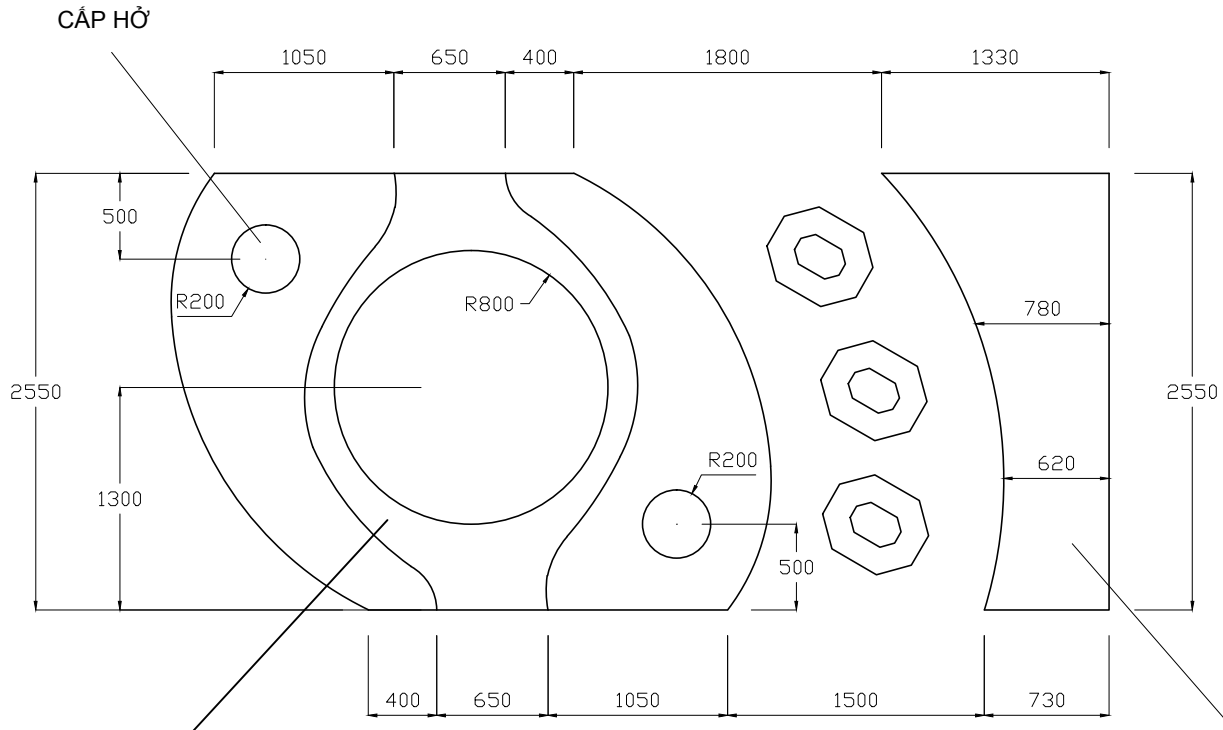

CHI TIẾT MẶT ĐỨNG 4

TẤM THẠCH CAO 9mm
SƠN MÀU XANH DƯƠNG