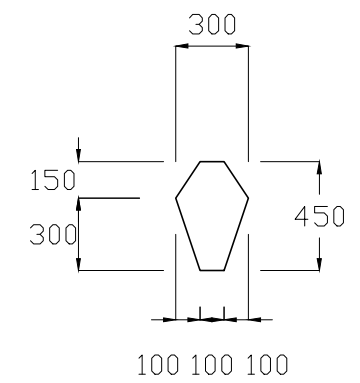

CHI TIẾT MẶT ĐỨNG 2