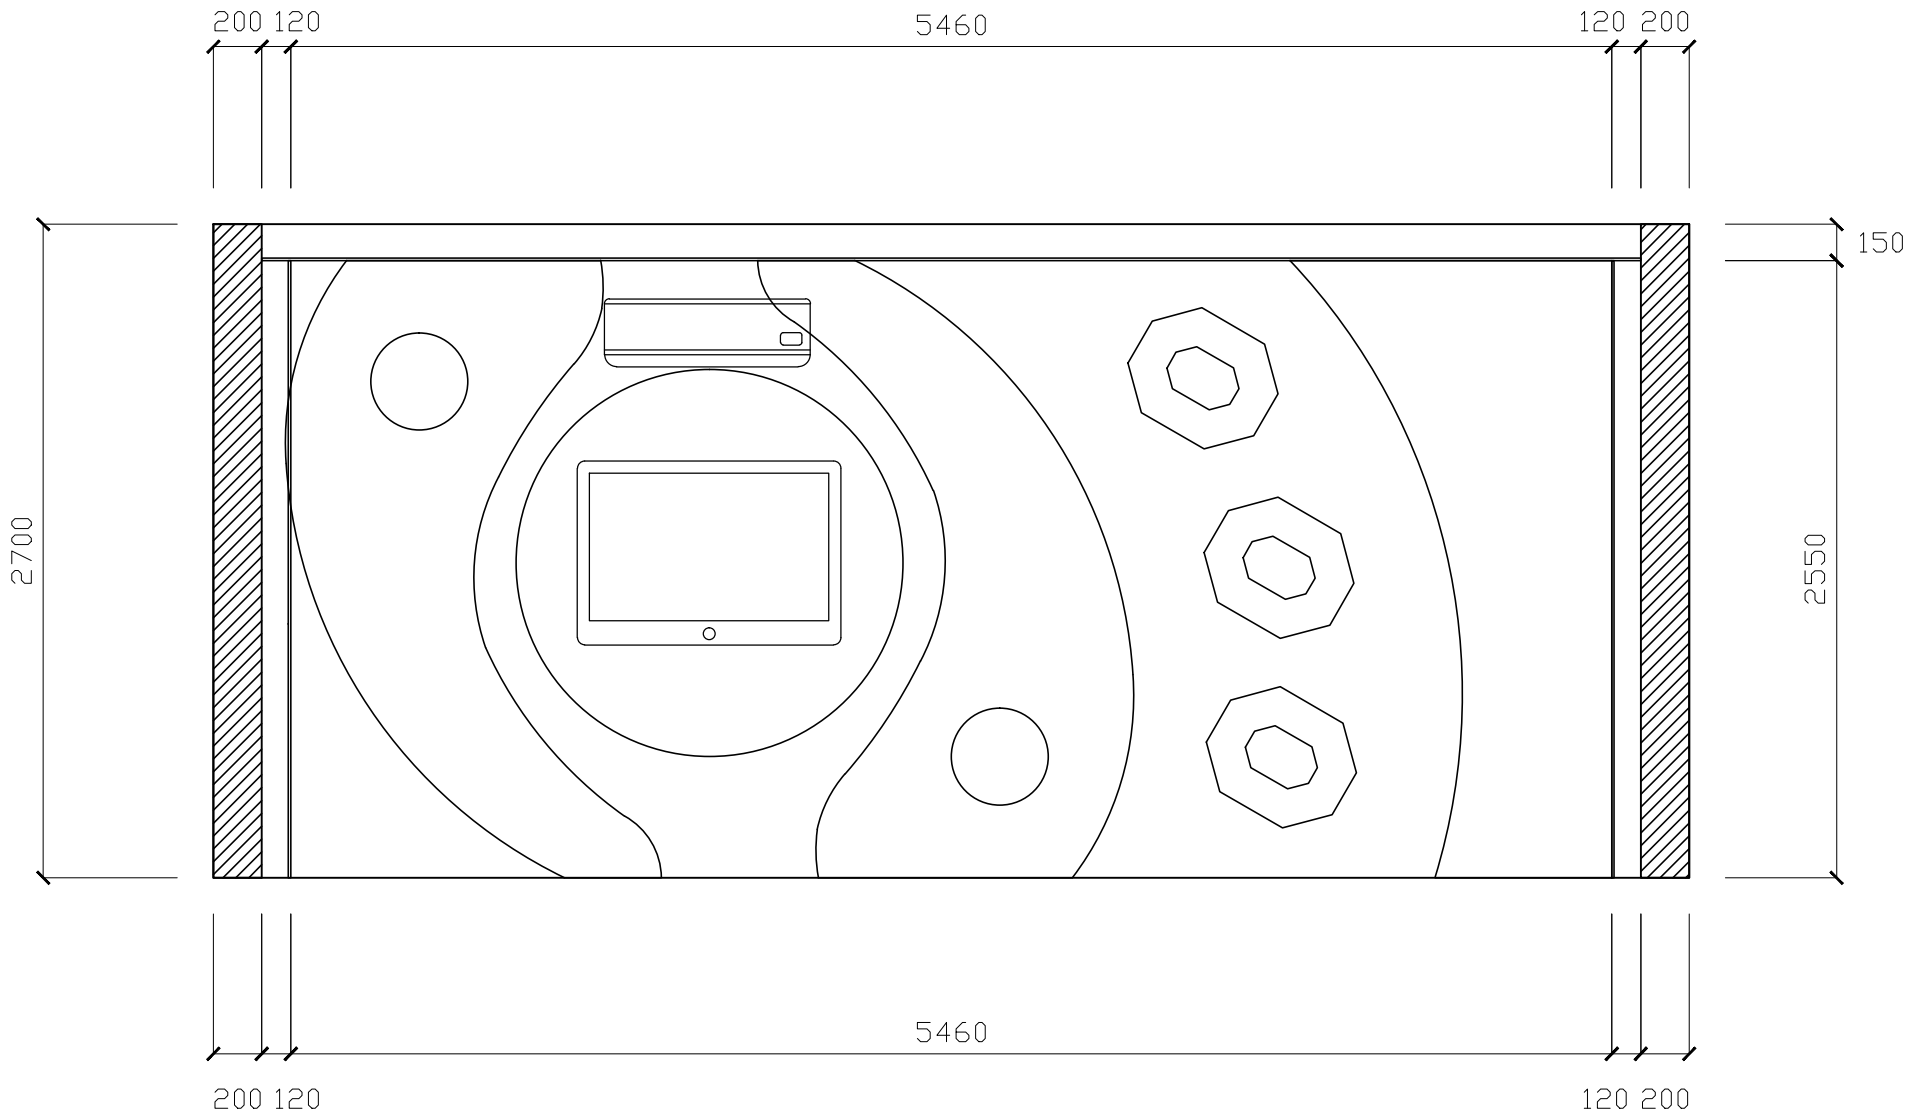

# CHI TIẾT MẶT ĐỨNG 2

# MẶT ĐỨNG 3

# CHI TIẾT MẶT ĐỨNG 3

CHỈ THẠCH CAO 9mm x  
100 SƠN XANH NHẠT

# MẶT ĐỨNG 4