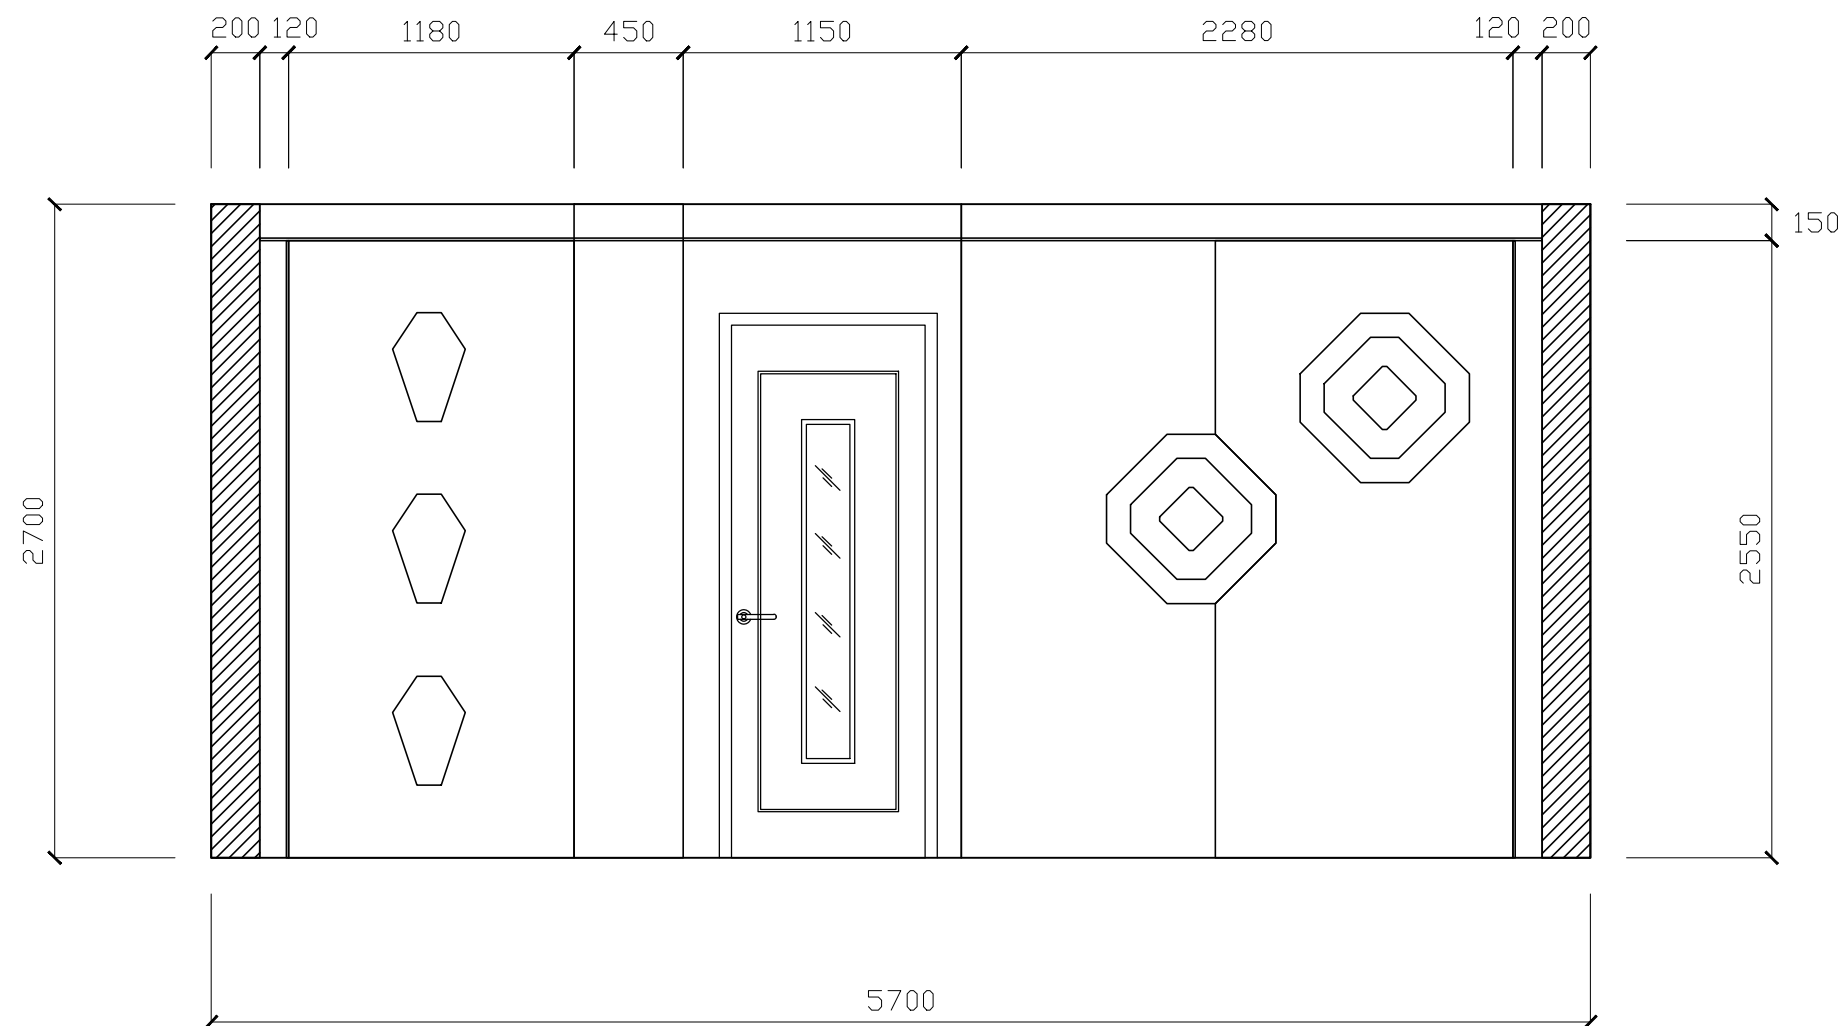

# CHI TIẾT MẶT BẰNG TRẦN

CẤP HỖ 100mm

# MẶT ĐỨNG 1

# CHI TIẾT MẶT ĐỨNG 1

HỘP THẠCH CAO DÀY 60mm

# MẶT ĐỨNG 2