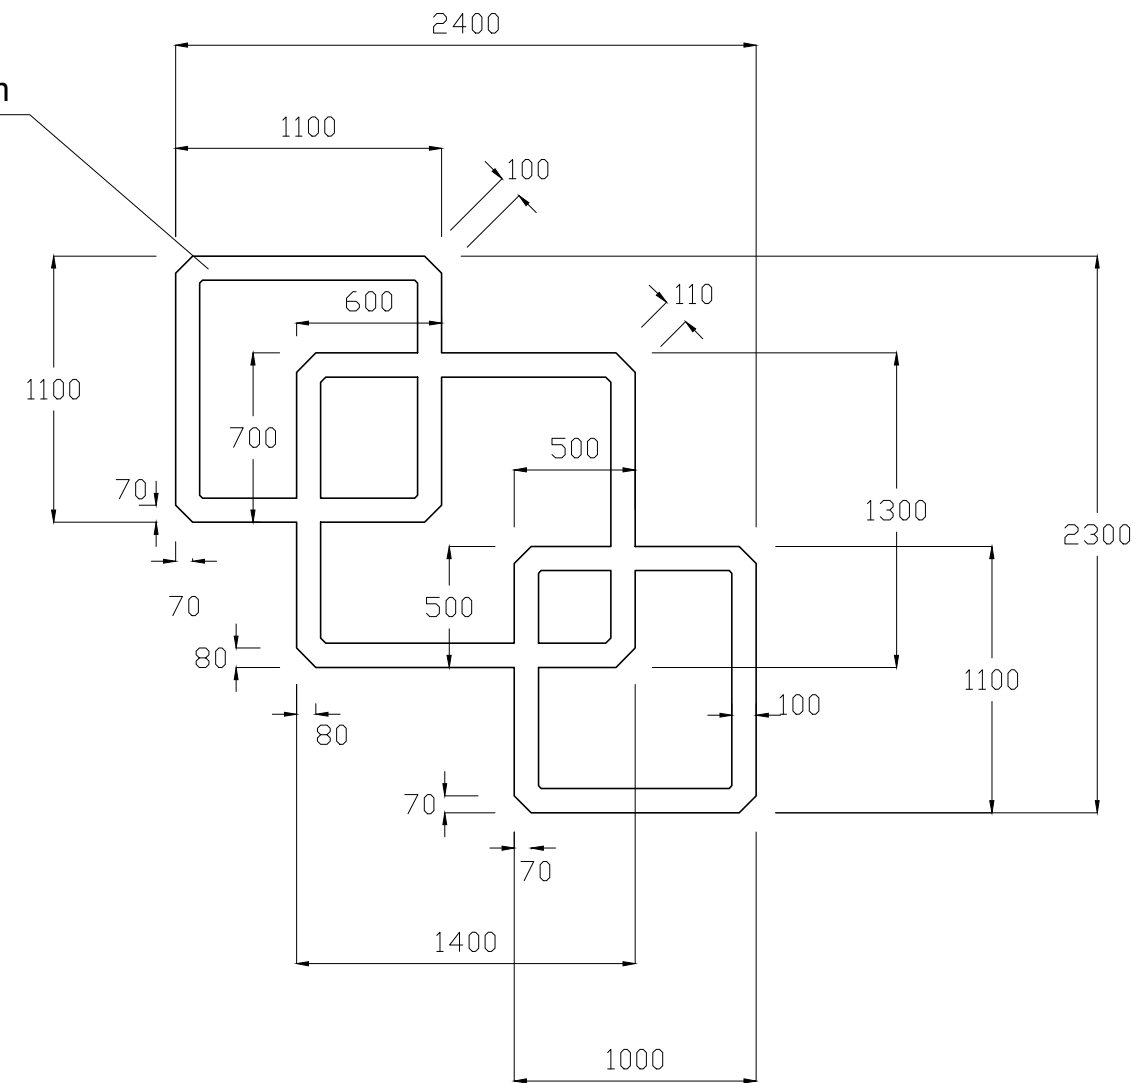

# MẶT BẰNG SÀN

# MẶT BẰNG TRẦN

# CHI TIẾT MẶT BẰNG TRẦN

CHỈ THẠCH CAO DÀY  
9mm x 80mm SƠN  
MÀU NÂU ĐẬM

CÁP HỖ ĐẶT ĐÈN LED  
MÀU XANH LÁ

CHỈ THẠCH CAO  
100mm X 100mm SƠN  
MÀU NÂU ĐẬM

# CHI TIẾT MẶT BẰNG TRẦN

CẤP HỖ 100mm