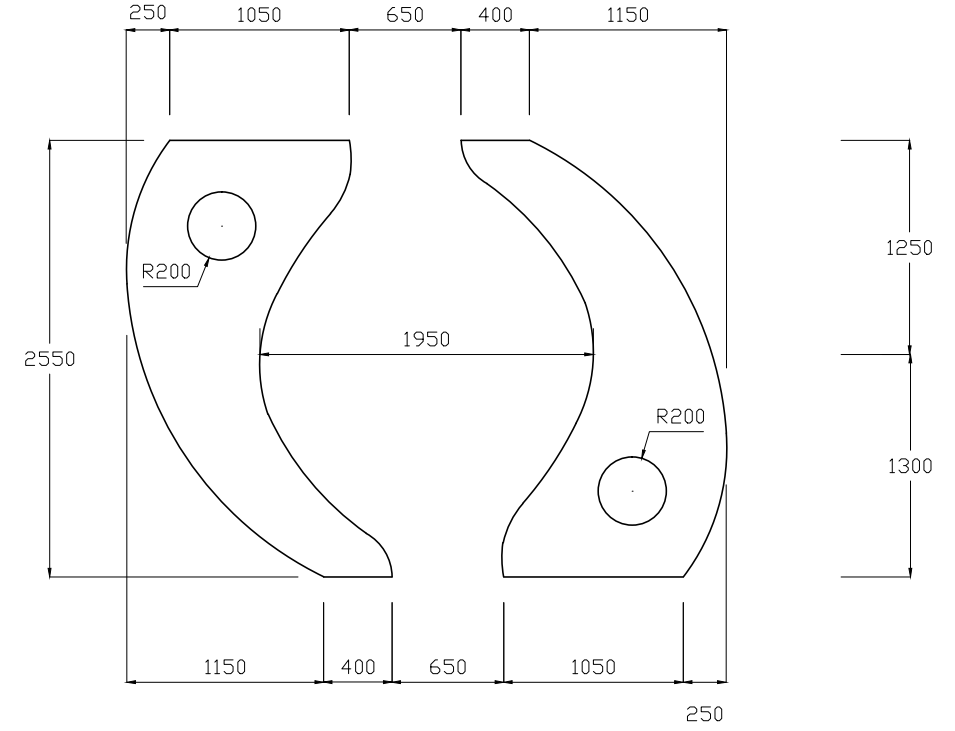

# MẶT ĐỨNG 3

# CHI TIẾT MẶT ĐỨNG 3

CHỈ THẠCH CAO 9mm x  
100 SƠN XANH NHẠT

# MẶT ĐỨNG 4

# CHI TIẾT MẶT ĐỨNG 4

TẤM THẠCH CAO 9mm  
SƠN MÀU XANH DƯƠNG

HỘP THẠCH CAO DÀY 60mm