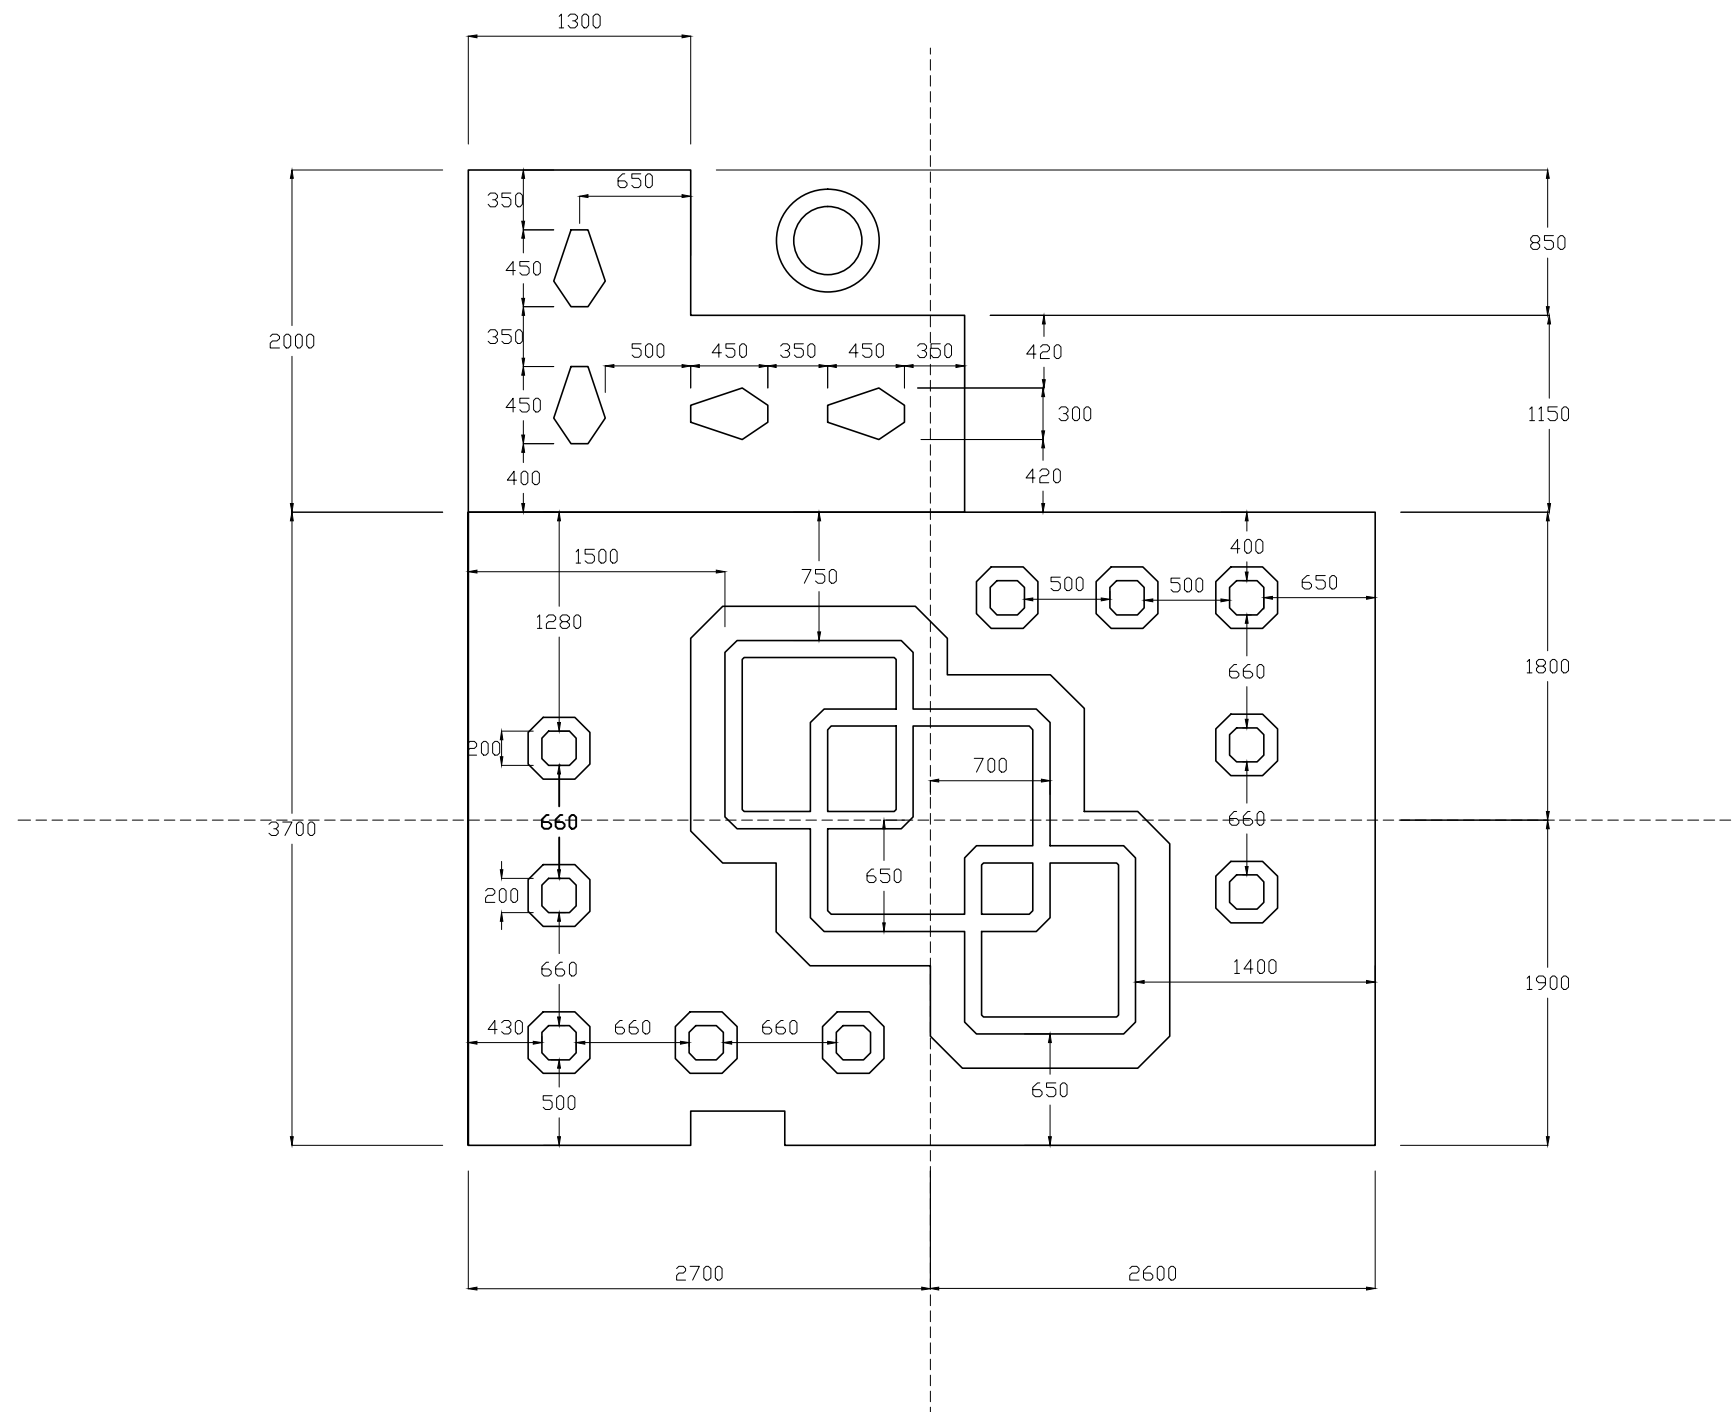

# MẶT BẰNG SÀN

# MẶT BẰNG TRẦN

# CHI TIẾT MẶT BẰNG TRẦN

CHỈ THẠCH CAO DÀY  
9mm x 80mm SƠN  
MÀU NÂU ĐẬM

CÁP HỖ ĐẶT ĐÈN LED  
MÀU XANH LÁ

CHỈ THẠCH CAO  
100mm X 100mm SƠN  
MÀU NÂU ĐẬM

# CHI TIẾT MẶT BẰNG TRẦN

CẤP HỖ 100mm