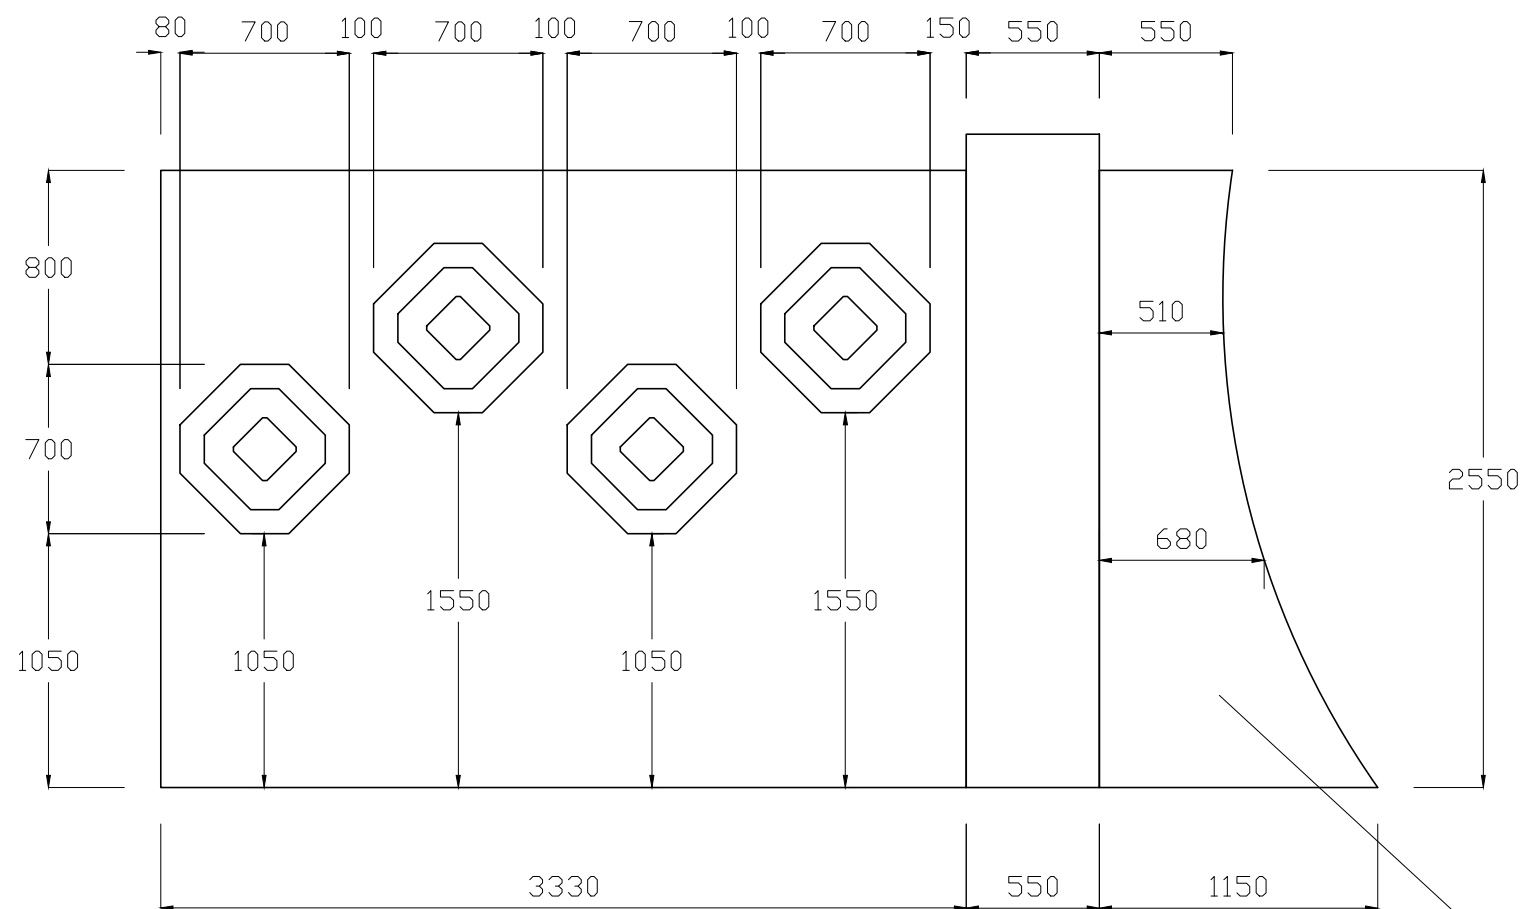

CHI TIẾT MẶT ĐỨNG 1

HỘP THẠCH CAO DÀY 60mm