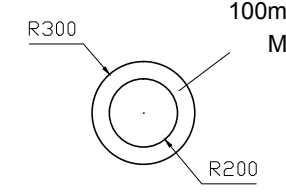

# CHI TIẾT MẶT BẰNG TRẦN

CHỈ THẠCH CAO DÀY  
9mm x 80mm SƠN  
MÀU NÂU ĐẬM

CÁP HỖ ĐẶT ĐÈN LED  
MÀU XANH LÁ

CHỈ THẠCH CAO  
100mm X 100mm SƠN  
MÀU NÂU ĐẬM

# CHI TIẾT MẶT BẰNG TRẦN

CẤP HỖ 100mm