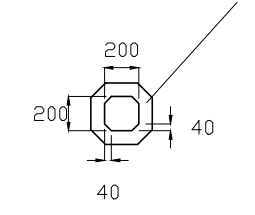

# MẶT BẰNG SÀN

# CHI TIẾT MẶT BẰNG TRẦN

CHỈ THẠCH CAO DÀY  
9mm x 80mm SƠN  
MÀU NÂU ĐẬM

CÁP HỖ ĐẶT ĐÈN LED  
MÀU XANH LÁ

CHỈ THẠCH CAO  
100mm X 100mm SƠN  
MÀU NÂU ĐẬM

# CHI TIẾT MẶT BẰNG TRẦN

CẤP HỖ 100mm

# CHI TIẾT MẶT ĐỨNG 1

HỘP THẠCH CAO DÀY 60mm